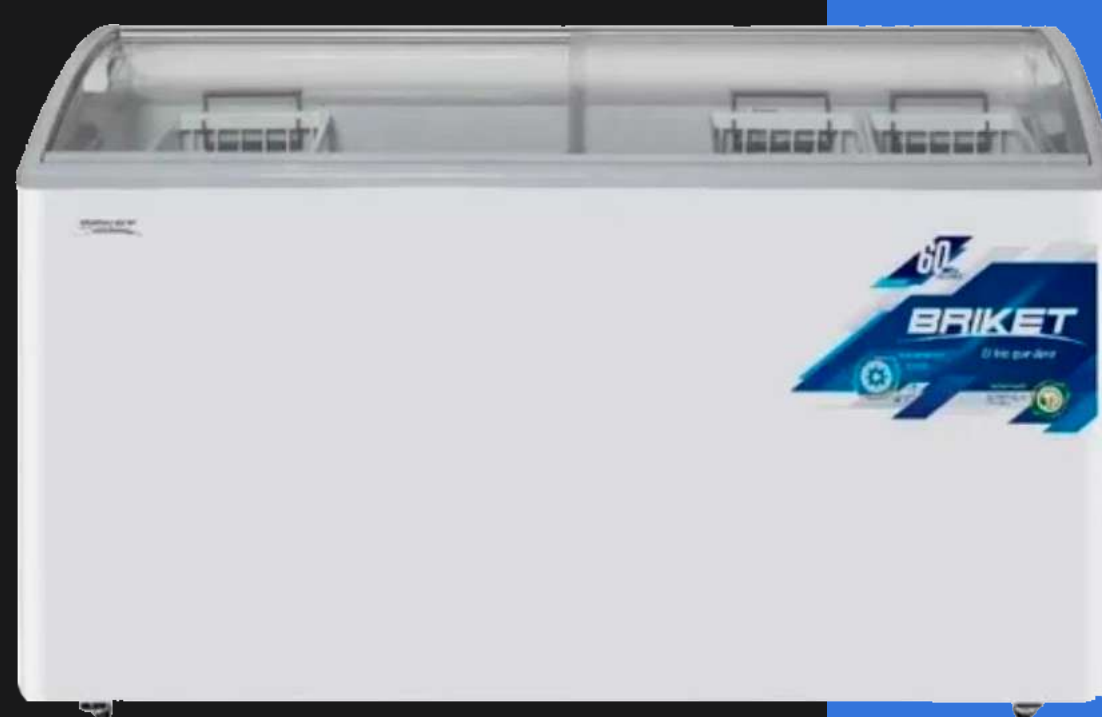

CÁTALOGO DE HELADERAS

Freezer Horizontal

4500TVH

- Volumen 430 lts
- Ancho 1485 mm
- Profundidad 610mm
- Alto 885mm