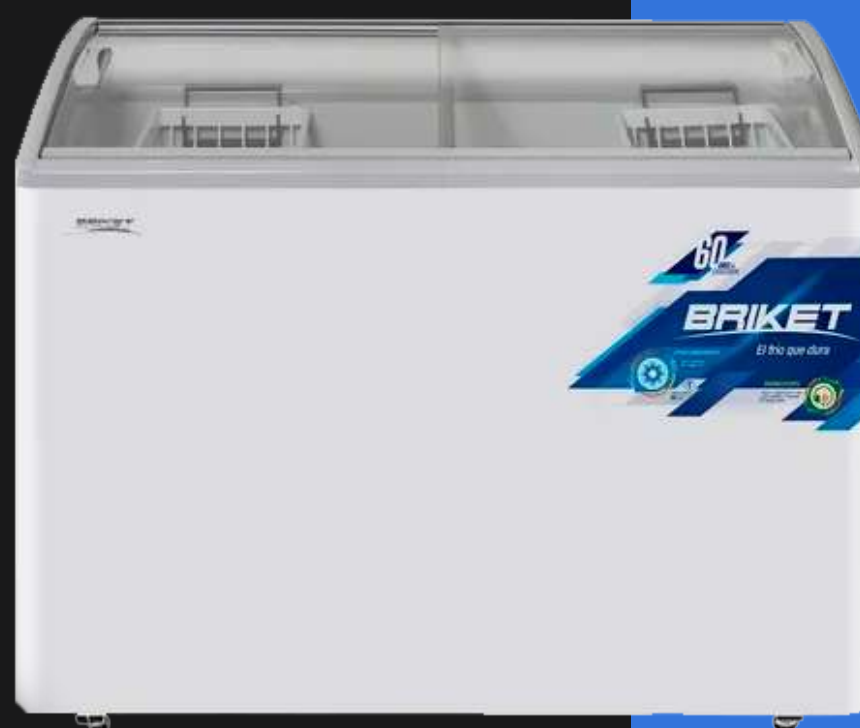

Freezer Horizontal

3300TVH

- Volumen 335 lts
- Ancho 1156 mm
- Profundidad 610mm
- Alto 8850mm